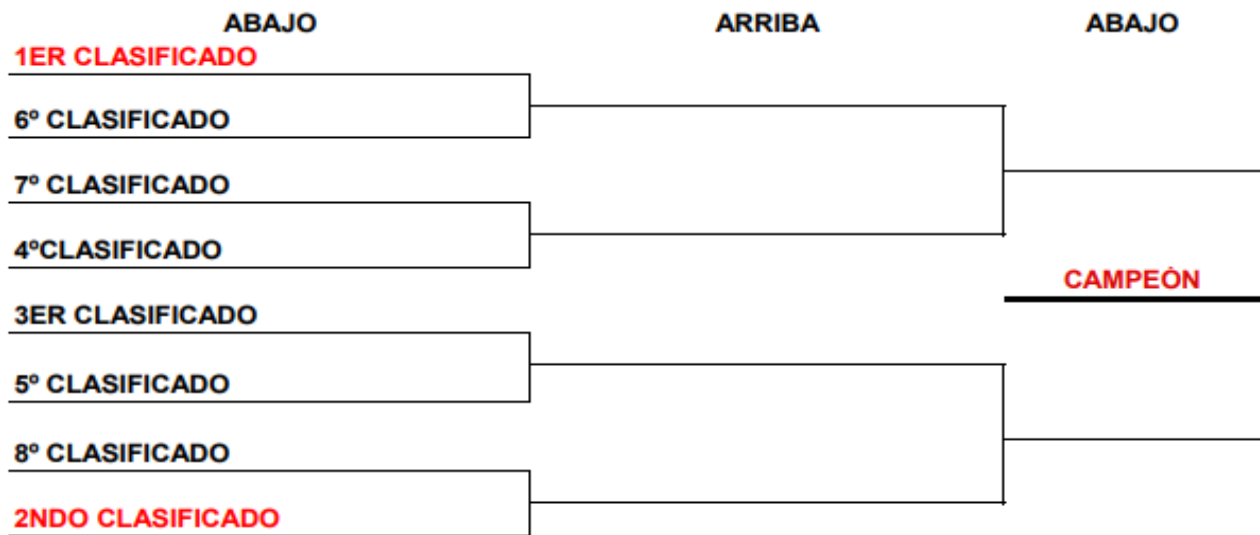

**LLIGA DEL
Barcelonés**

2023-24**JORNADA 1- 4-5 NOVIEMBRE****CT EL MOLÍ
RCT BARCELONA 1899
RCT BARCELONA
CN SANT ANDREU****CT BARCINO
RC POLO
CE JESUS-MARIA
TENIS PÀDEL-MERIDIANA****JORNADA 2- 18-19 NOVIEMBRE****CT EL MOLÍ
CT BARCINO
RCT BARCELONA 1899
TENIS PÀDEL-MERIDIANA****RC POLO
CN SANT ANDREU
RCT BARCELONA
CE JESUS-MARIA****JORNADA 3- 2-3 DICIEMBRE****CT EL MOLÍ
RC POLO
RCT BARCELONA
CT BARCINO****RCT BARCELONA 1899
CE JESUS-MARIA
CN SANT ANDREU
TENIS PÀDEL-MERIDIANA****JORNADA 4- 13-14 ENERO****RCT BARCELONA 1899
CT BARCINO
RC POLO
CT EL MOLÍ****CN SANT ANDREU
CE JESUS-MARIA
RCT BARCELONA
TENIS PÀDEL-MERIDIANA****JORNADA 5- 27-28 ENERO****RCT BARCELONA 1899
CT EL MOLÍ
CT BARCINO
RC POLO****CE JESUS-MARIA
CN SANT ANDREU
RCT BARCELONA
TENIS PÀDEL-MERIDIANA****JORNADA 6- 10-11 FEBRERO****RC POLO
CN SANT ANDREU
RCT BARCELONA
RCT BARCELONA 1899****CT BARCINO
CE JESUS-MARIA
CT EL MOLÍ
TENIS PÀDEL-MERIDIANA****JORNADA 7- 24-25 FEBRERO****RCT BARCELONA 1899
CT EL MOLÍ
RC POLO
RCT BARCELONA****CT BARCINO
CE JESUS-MARIA
CN SANT ANDREU
TENIS PÀDEL-MERIDIANA**

JORNADA 8- 9-10 MARZO
CUARTOS DE FINAL

FORMATO COMPETICIÓN EN FASE FINAL: 4 individuales y 1 dobles pudiendo repetir dos jugadoras del individual.

JORNADA 9- 6-7 ABRIL
SEMIFINALES

JORNADA 10- 20-21 ABRIL
FINAL