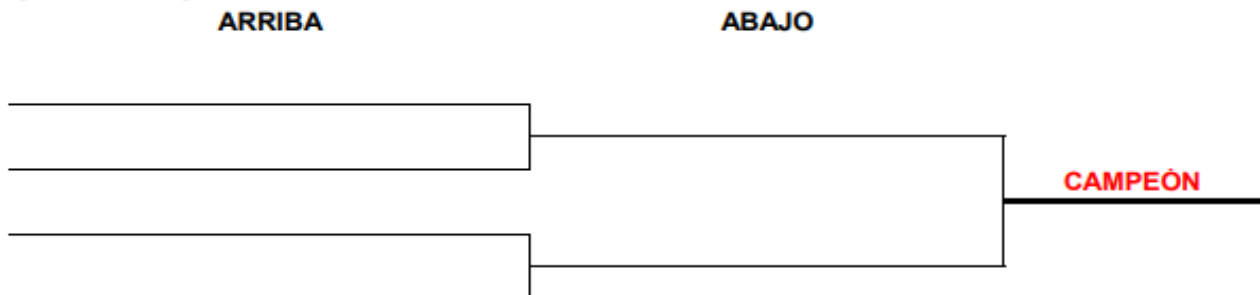

**LLIGA DEL
Barcelonés**

2023-24**JORNADA 1- 4-5 NOVIEMBRE****CT EL MOLÍ
RCT BARCELONA 1899
RCT BARCELONA
CN SANT ANDREU****CT BARCINO
RC POLO
CE JESUS-MARIA
TENIS PÀDEL-MERIDIANA****JORNADA 2- 18-19 NOVIEMBRE****CT EL MOLÍ
CT BARCINO
RCT BARCELONA 1899
TENIS PÀDEL-MERIDIANA****RC POLO
CN SANT ANDREU
RCT BARCELONA
CE JESUS-MARIA****JORNADA 3- 2-3 DICIEMBRE****CT EL MOLÍ
RC POLO
RCT BARCELONA
CT BARCINO****RCT BARCELONA 1899
CE JESUS-MARIA
CN SANT ANDREU
TENIS PÀDEL-MERIDIANA****JORNADA 4- 13-14 ENERO****RCT BARCELONA 1899
CT BARCINO
RC POLO
CT EL MOLÍ****CN SANT ANDREU
CE JESUS-MARIA
RCT BARCELONA
TENIS PÀDEL-MERIDIANA****JORNADA 5- 27-28 ENERO****RCT BARCELONA 1899
CT EL MOLÍ
CT BARCINO
RC POLO****CE JESUS-MARIA
CN SANT ANDREU
RCT BARCELONA
TENIS PÀDEL-MERIDIANA****JORNADA 6- 10-11 FEBRERO****RC POLO
CN SANT ANDREU
RCT BARCELONA
RCT BARCELONA 1899****CT BARCINO
CE JESUS-MARIA
CT EL MOLÍ
TENIS PÀDEL-MERIDIANA****JORNADA 7- 24-25 FEBRERO****RCT BARCELONA 1899
CT EL MOLÍ
RC POLO
RCT BARCELONA****CT BARCINO
CE JESUS-MARIA
CN SANT ANDREU
TENIS PÀDEL-MERIDIANA**

JORNADA 8- 9-10 MARZO
CUARTOS DE FINAL

FORMATO COMPETICIÓN EN FASE FINAL: 4 individuales y 1 dobles pudiendo repetir dos jugadoras del individual.

JORNADA 9- 6-7 ABRIL
SEMIFINALES

JORNADA 10- 20-21 ABRIL
FINAL